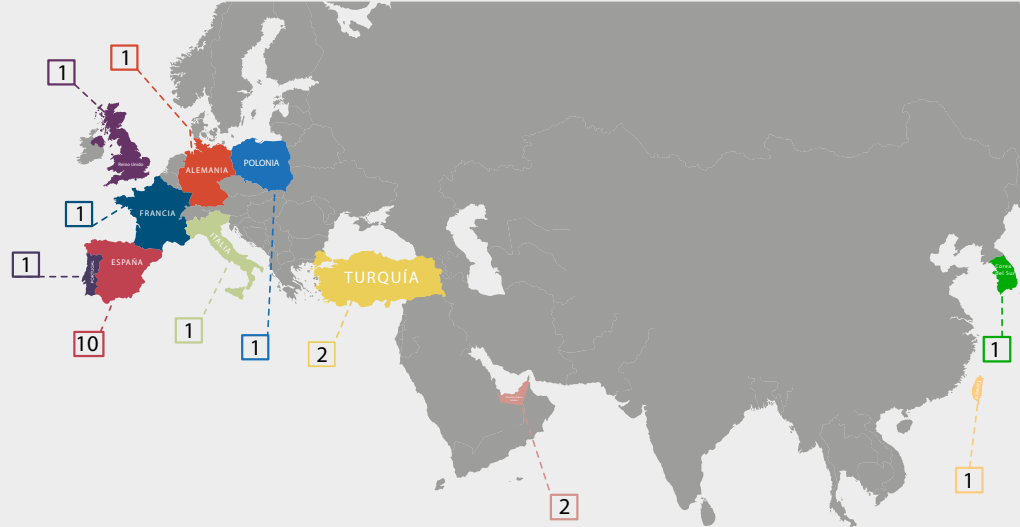

Convenios **Internacionales**

CONVENIOS INTERNACIONALES

107 Convenios Internacionales

ALEMANIA

- ▶ Universidad Fachhochschule Worms

ARGENTINA

- ▶ Universidad Abierta Interamericana
- ▶ Universidad San Pablo - T
- ▶ Universidad De la Cuenca del Plata
- ▶ Universidad CAECE
- ▶ Universidad Nacional del Comahue
- ▶ Universidad Católica de Córdoba
- ▶ Universidad Nacional del Centro de la Provincia de Buenos Aires
- ▶ Universidad del CEMA
- ▶ Universidad de Palermo
- ▶ Scalabl

BOLIVIA

- ▶ Universidad Central de Bolivia (UNICEN) Artes Audiovisuales
- ▶ Universidad Privada de Santa Cruz de la Sierra
- ▶ Universidad Tecnológica Boliviana

BRASIL

- ▶ Universidad Positivo
- ▶ Instituto Federal de Santa Catarina Brasil
- ▶ **Ânima Educação**
 - Universidade UNA
 - Universidade Unimonte
 - Universidade UniBH
 - HSM Universidade
 - EBRADI
 - Partnership with Le Cordon Bleu
 - Partnership with Singularity University
 - AGES
 - São Judas Campus Unimonte
 - Cesuc (Una Catalão)
 - Faculdade Jangada (UniSociesc Jaraguá do Sul)
 - Unisul
 - Milton Campos
 - Laureate
 - IBCMED
 - Alliance DNA Capita
 - Unicuritiba
 - Inspirali
 - Faseh
 - UniFG

COREA DEL SUR

- ▶ Ewha Womans University

CUBA

- ▶ Universidad Marta Abreu de la Villas
- ▶ Universidad en La Habana CUJAE

ECUADOR

- ▶ Universidad del Azuay

EMIRATOS ÁRABES

- ▶ Global Peace
- ▶ Hult University

URUGUAY

- ▶ Universidad de la Empresa
- ▶ Fundación entre Soles y Lunas
- ▶ Instituto Social del MERCOSUR

TAIWAN

- ▶ Providence University
(Ciertas clases en Mandarín e inglés)